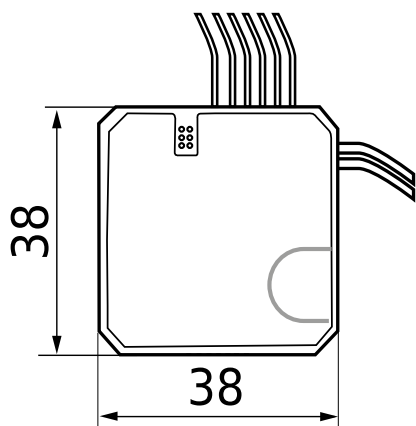

Kábelhossz: max. 50 cm

Időzítés: 1 min - 150 min (csak lépcsőházi üzemmód)

Megnevezés

Típus	Szín	Cikkszám	EAN-Nummer
PBM-DALI-LINK-4W-BLE	átlátszó	92732	4007529927326

Méreték 92732

© 2020 B.E.G. Brück Electronic GmbH