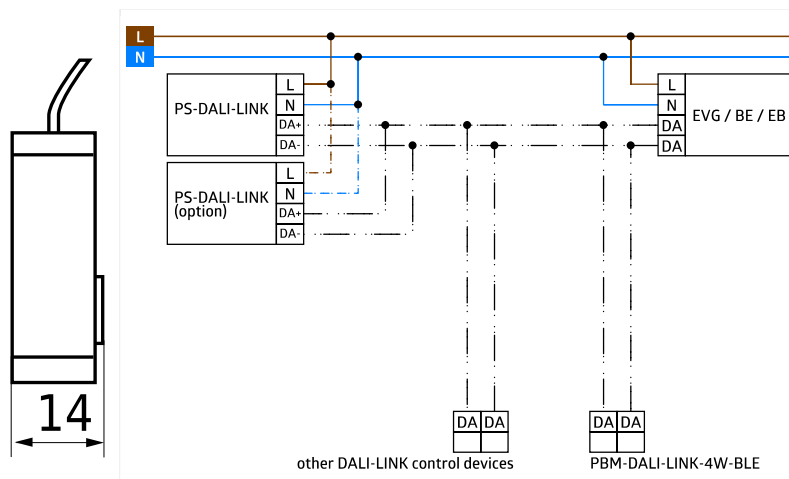

Kábelhossz: max. 50 cm

Időzítés: 1 min - 150 min (csak lépcsőházi üzemmód)

Megnevezés

Típus	Szín	Cikkszám	EAN-Nummer
PBM-DALI-LINK-4W-BLE	átlátszó	92732	4007529927326

Méreték 92732

© 2020 B.E.G. Brück Electronic GmbH